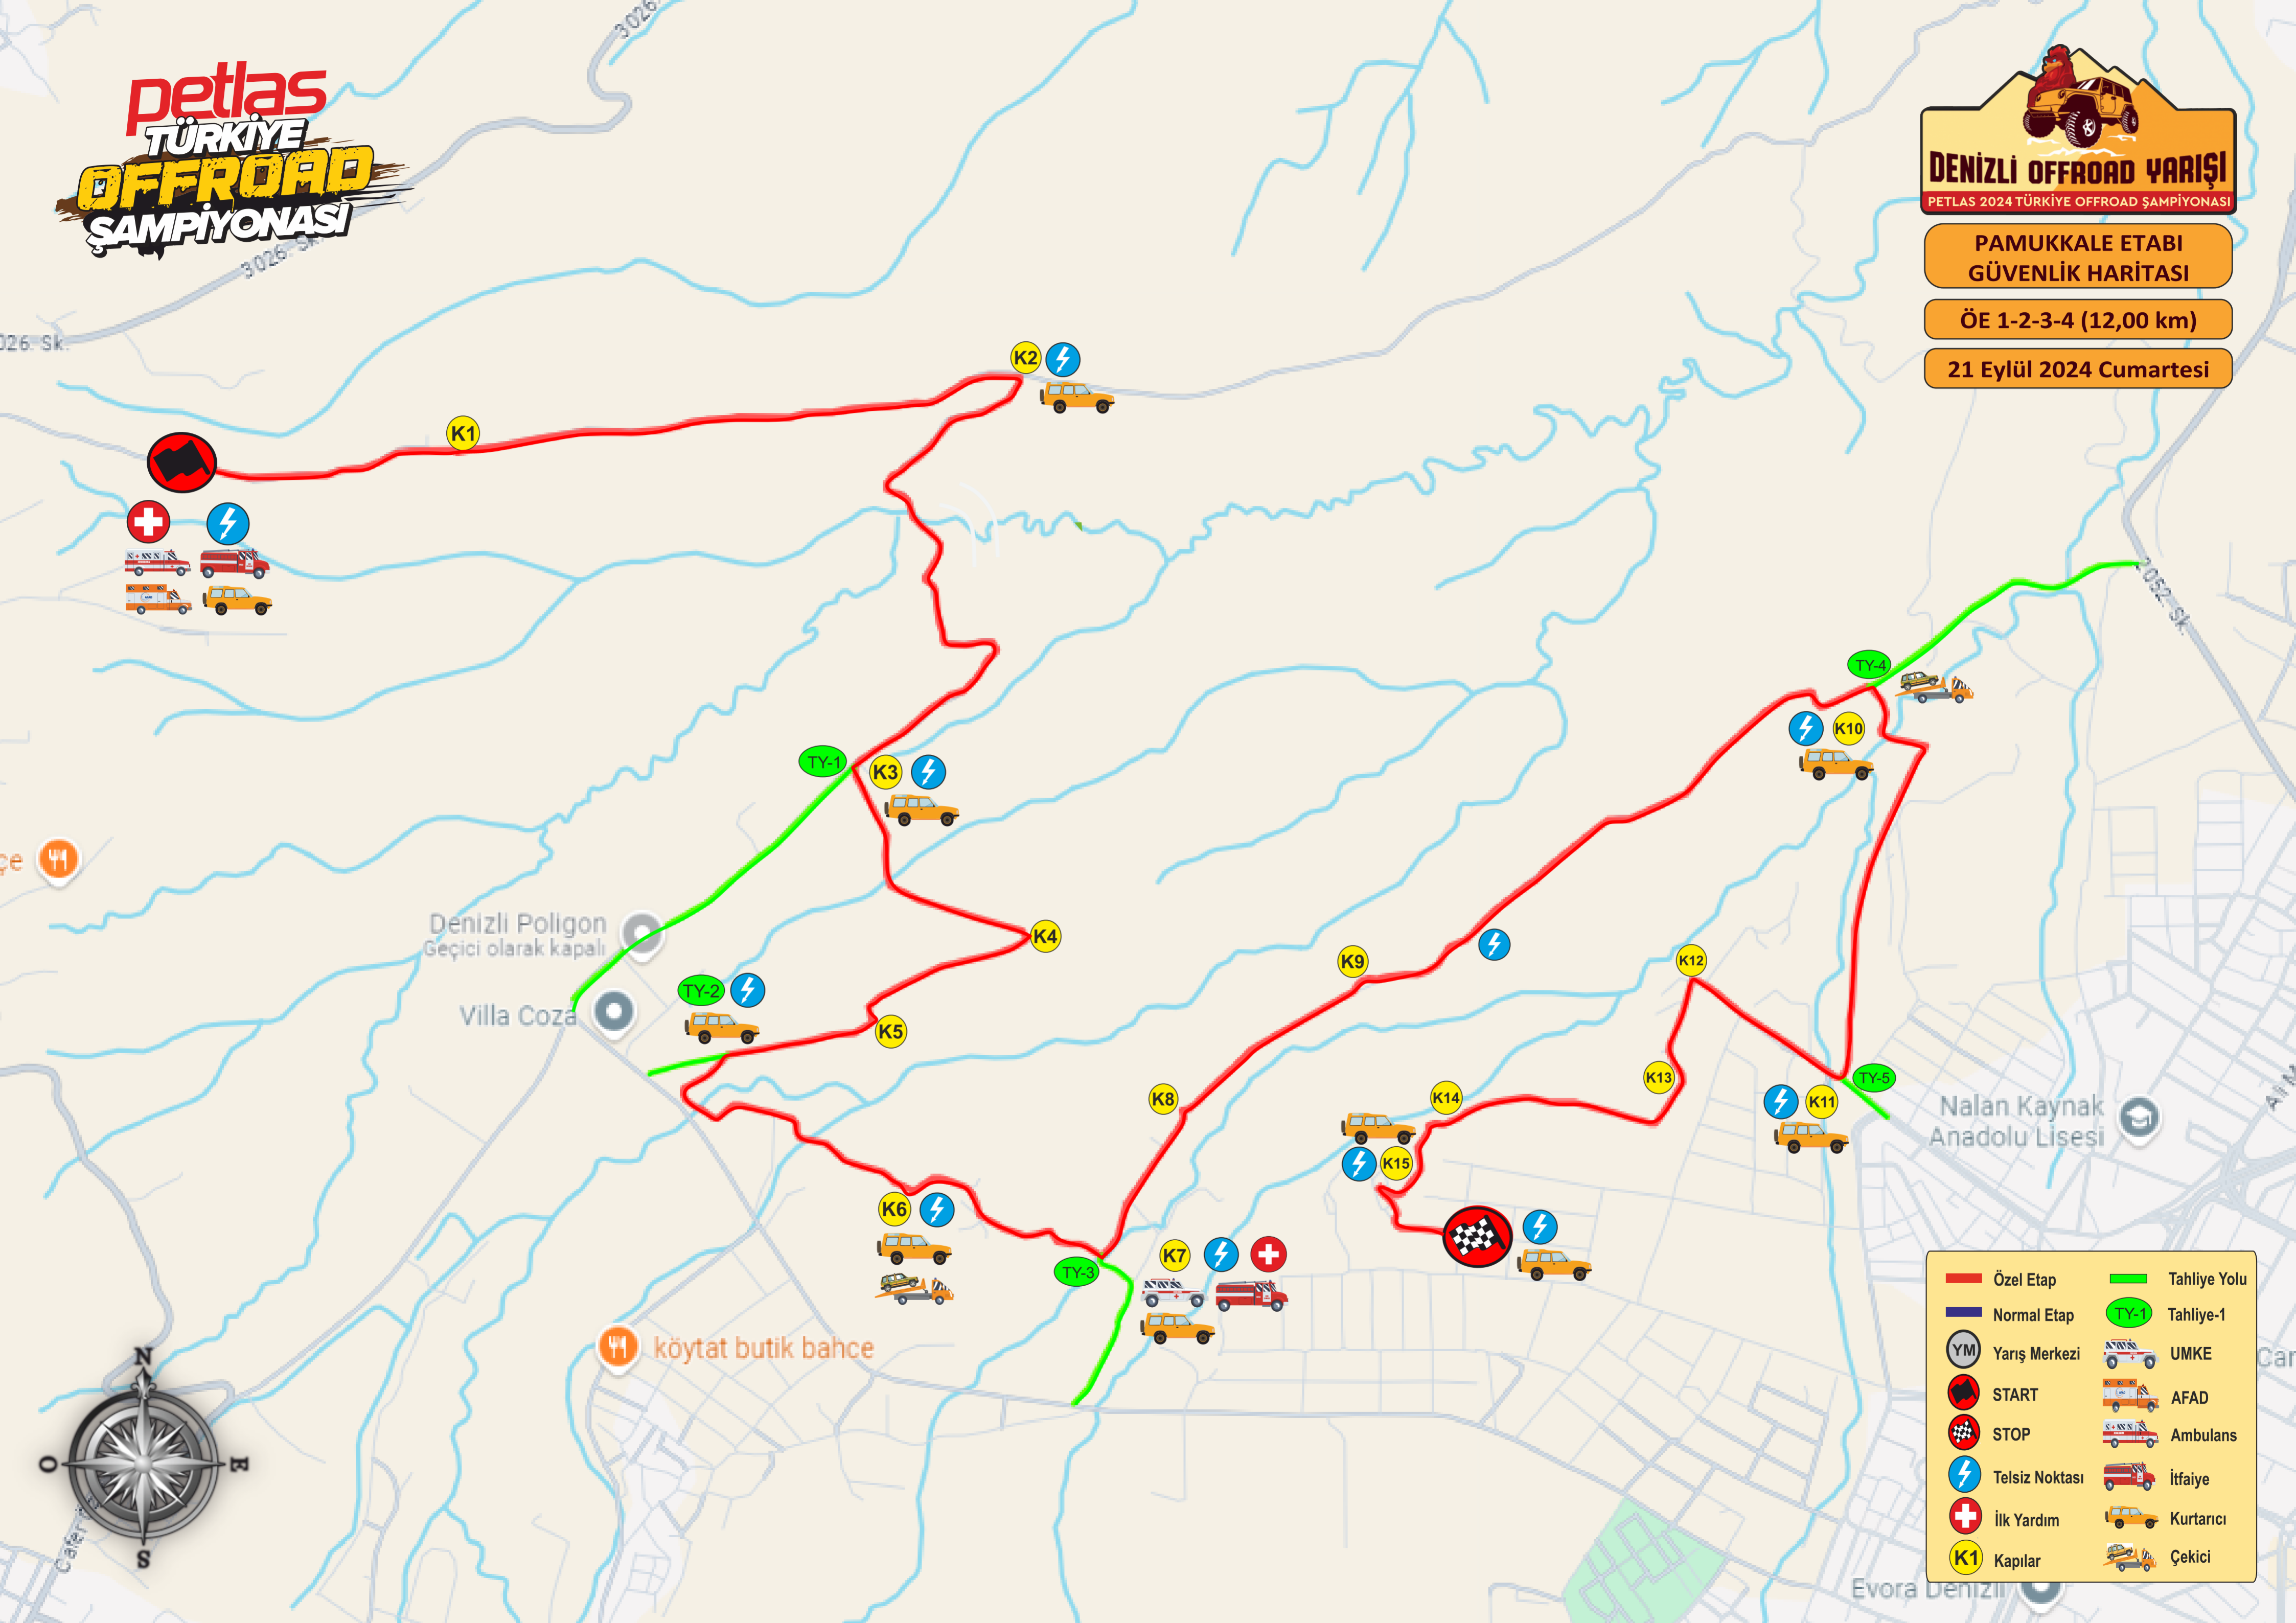

PAMUKKALE ETABI
GÜVENLİK HARİTASI

ÖE 1-2-3-4 (12,00 km)

21 Eylül 2024 Cumartesi

— Özel Etap	— Tahliye Yolu
— Normal Etap	TY-1 Tahliye-1
YM Yarış Merkezi	UMKE
START	AFAD
STOP	Ambulans
Telsiz Noktası	İtfaiye
İlk Yardım	Kurtarıcı
K1 Kapılar	Çekici